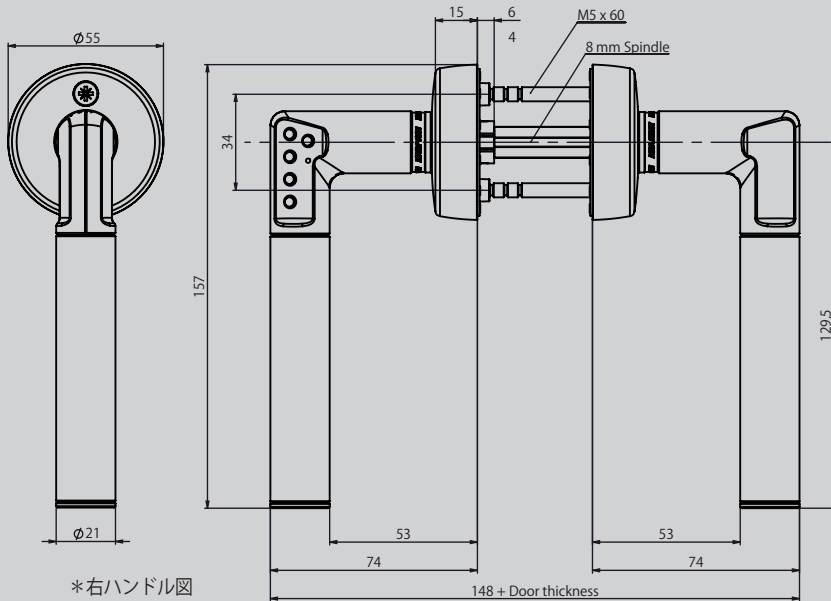

雨の当たらないドアにお付け下さい。また掃除の際は乾いた布で乾拭きしてください。

■ 製品仕様 (Code-It-JPS MIWA 仕様)

- 製品サイズ詳細は左図参照下さい。
- スピンドル径：8mm 形状：◆
- 取付ビスピッチ：3.4mm
- CR2×2個 (3Vリチウム電池) 装着済
- 100,000回の作動耐久テスト合格
- フィニッシュ：サテックローム仕上
- 対応扉厚3.2～4.2mm
- M5×5.5mm=2本 (標準付属)
- M5×6.0mm=2本 (標準付属)
- 厚扉用別売りネジで8.0mm扉まで対応可能。
- 薄扉用別売り3mm厚エスカッション有り。
- 取付・設定マニュアル ○ 一年間の製品保証
- REACHに規制される化学物質：登録済
- RoHSに使用制限される化学物質：規制値以下