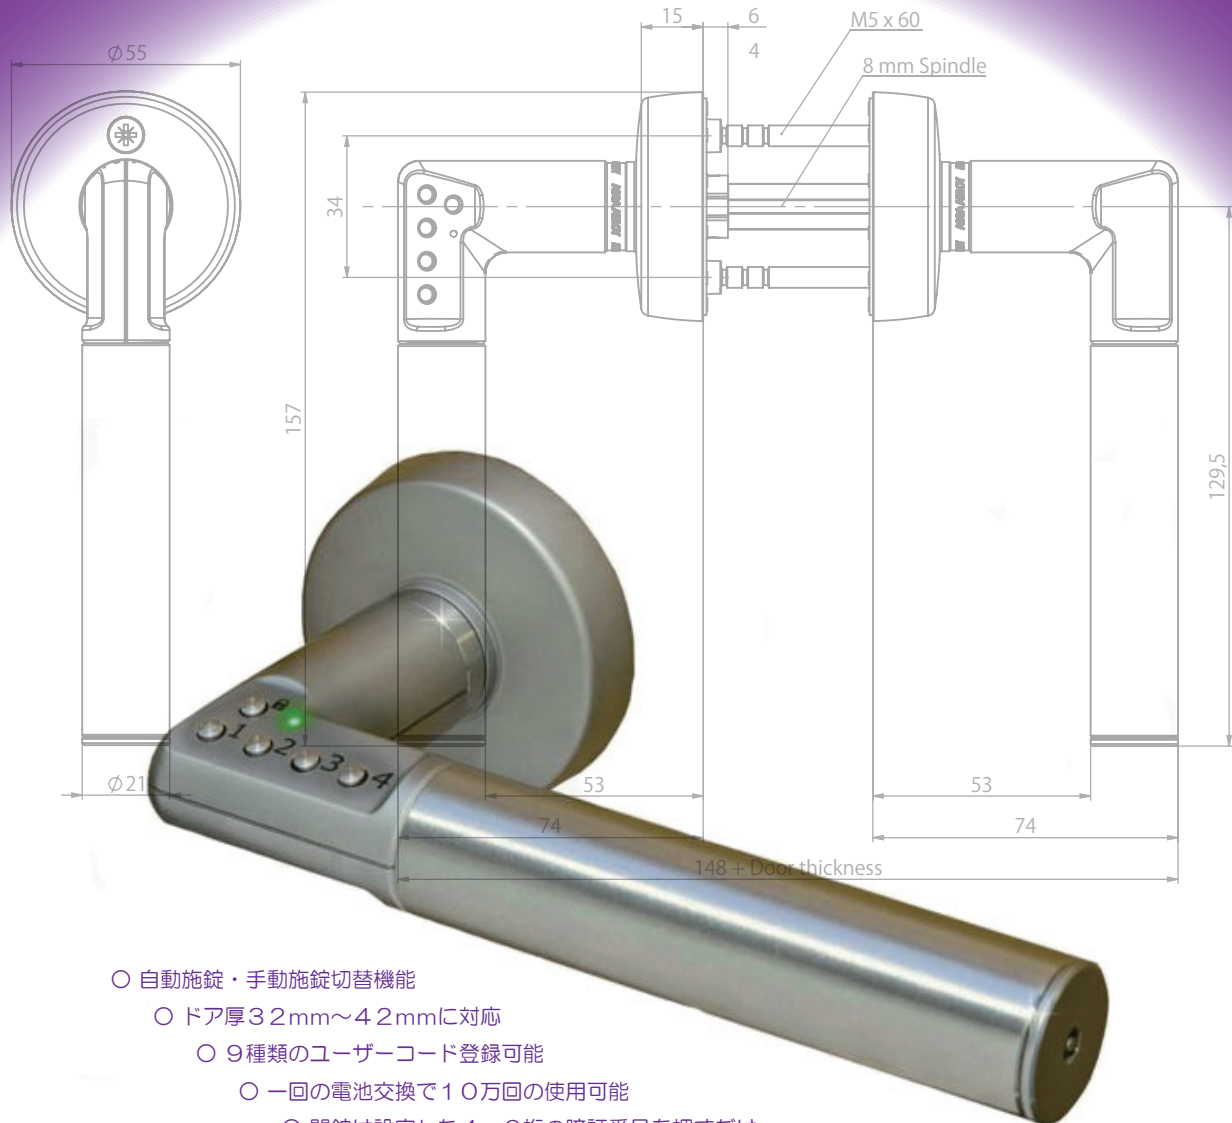

# Code-It™-JPS (コードイット) Electronic Security Handle

- 自動施錠・手動施錠切替機能
- ドア厚32mm～42mmに対応
- 9種類のユーザーコード登録可能
- 一回の電池交換で10万回の使用可能
- 開錠は設定した4～6桁の暗証番号を押すだけ
- 退出はハンドルを回すだけ(アンチパニック)
- オフィスドアに最適 ハンドルを取り替えるだけの簡単施工!
- 適応錠ケース:MIWA各種錠ケース(角芯8mm◆型)
- 右ハンドル・左ハンドルあり(写真は右ハンドル)